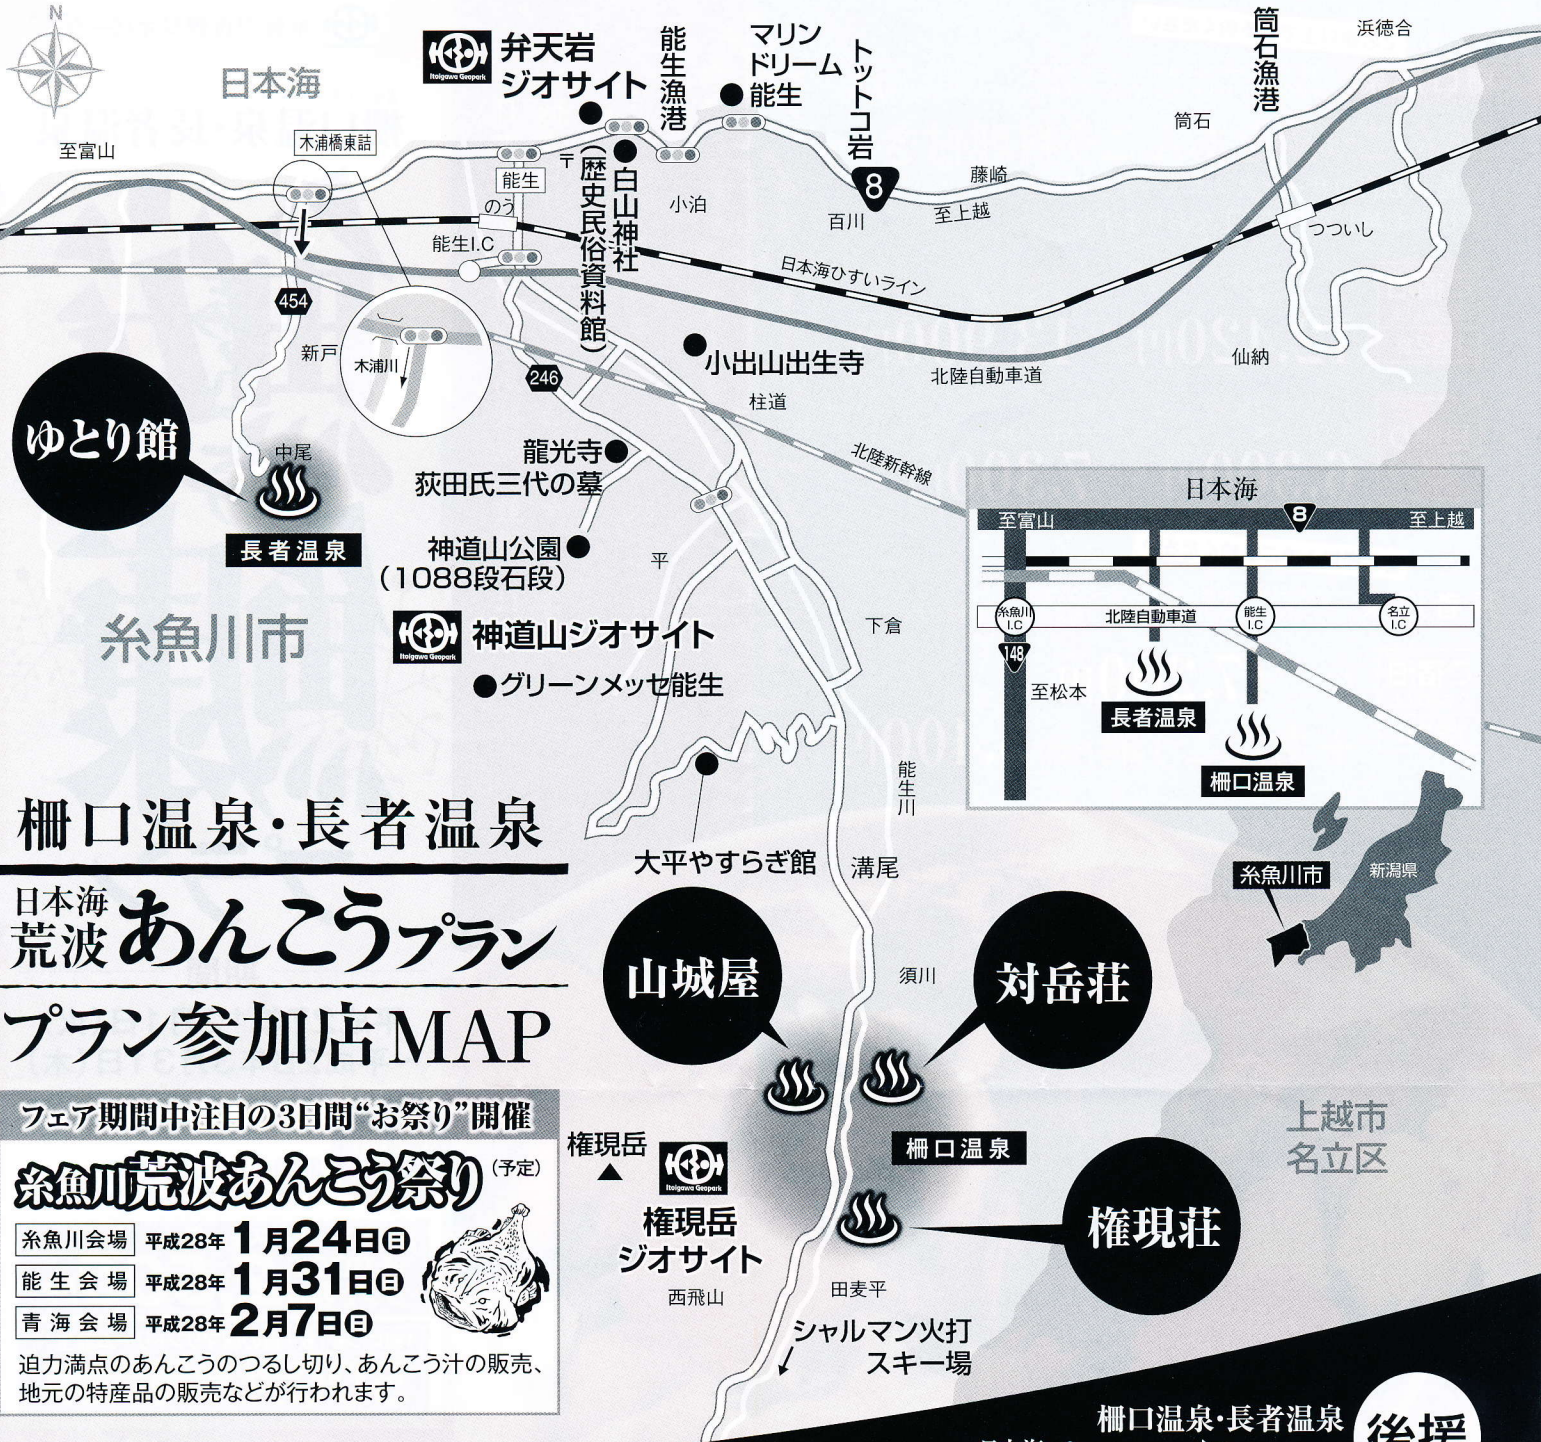

12月中旬 OPEN (予定)
シャルマン火打スキー場
TEL.025-568-2244
CharMant 新潟県糸魚川市大字西飛山1821

日本海の美味しきてんに盛り!
ベニズワイガニ直売所
かにや横丁
地元能生漁港直送
鮮魚センター
能生I.Cより車で5分
マリンドリーム能生
能生町観光物産センター
新潟県糸魚川市能生小泊3596-2
TEL.025-566-3456 <http://www.marine-dream.net>

EVENT CALENDAR

12月	中旬	シャルマン火打スキー場オープン (予定)	会場 シャルマン火打スキー場	お得なシーズン券発売中!	問合せ シャルマン火打スキー場 TEL.025-568-2244
12月	中旬	シーサイドバレースキー場オープン (予定)	会場 シーサイドバレースキー場	お得なシーズン券発売中!	問合せ シーサイドバレースキー場 TEL.025-558-2311
平成28年 1月	2日	新年初売り富くじ大会	会場 マリンドリーム能生	豪華賞品プレゼント!	問合せ マリンドリーム能生 TEL.025-566-3456
3月	下旬	日本海大漁浜汁祭り	会場 マリンドリーム能生	海の幸たっぷり!美味しさ満点!	問合せ マリンドリーム能生 TEL.025-566-3456