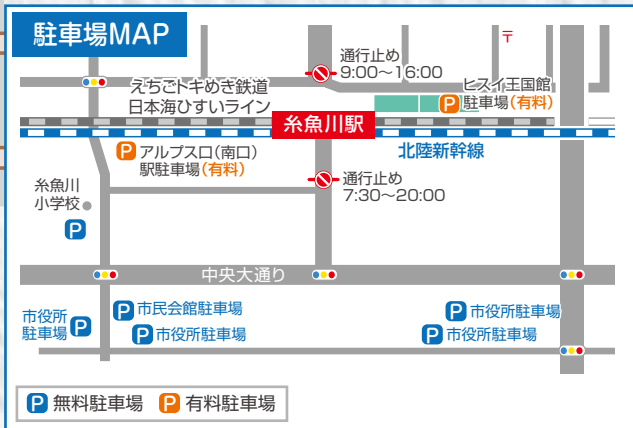

ヒスイ王国館 (有料)
 トイレ

D **物販・PRコーナー**
 時間 10:00~17:00
 会場/糸魚川駅自由通路内
 鉄道グッズ・記念切手
 おみやげ品販売
 玉翠園・谷村美術館、海洋高校

C **グルメコーナー**
 時間 10:00~17:00
 会場/アルプス口駐車場内
 ●ブラック焼きそば ●かまぼこメンチ
 ●あんこう唐揚げ ●ワッフルポテト
 ●焼き立てピザ ●白馬おやき 他

糸魚川駅
 北陸新幹線パネル・レール展示中
 糸魚川ジオステーション ジオパル(1F)
 アルプス口(南口)
 レンガ車庫モニュメント
 観客席
 ステージ
 休憩コーナー
 グルメコーナー

F **特設ステージイベント**
 時間 10:00~17:00
 スケジュールは表面をご覧ください
入場制限あり 12:30~14:00

E **ジオパーク新潟国際フォーラムPRコーナー** 時間 10:30~15:00
 会場/糸魚川ジオステーション ジオパル(観光インフォメーションセンター)
 ●バーチャルジオパーク体験など
 糸魚川ジオパークマスコットキャラクタージオまる

糸魚川の観光情報は [こちら](#) 検索 [糸魚川市観光協会](#)