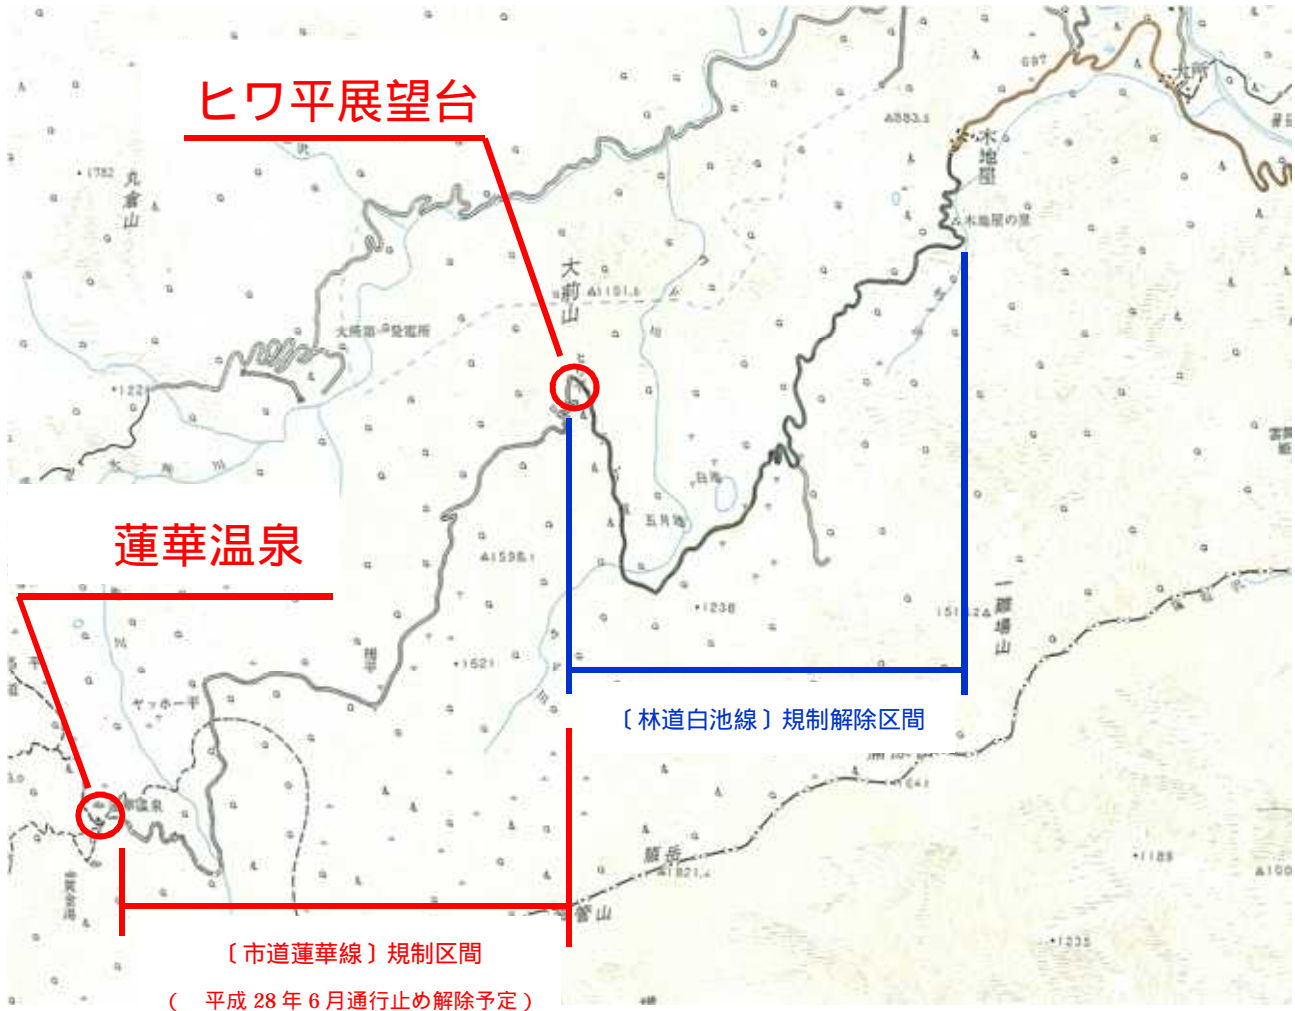

一部規制解除

林道白池線（木地屋～ヒワ平展望台）間は、
4月29日（金）から規制を解除します。

蓮華温泉までは行けません。

なお、残雪により道路の幅員が狭くなっている場所
がありますので、注意して通行してください。

市道蓮華線「ヒワ平展望台～蓮華温泉」間は、
平成28年6月に通行止め解除を予定しています。